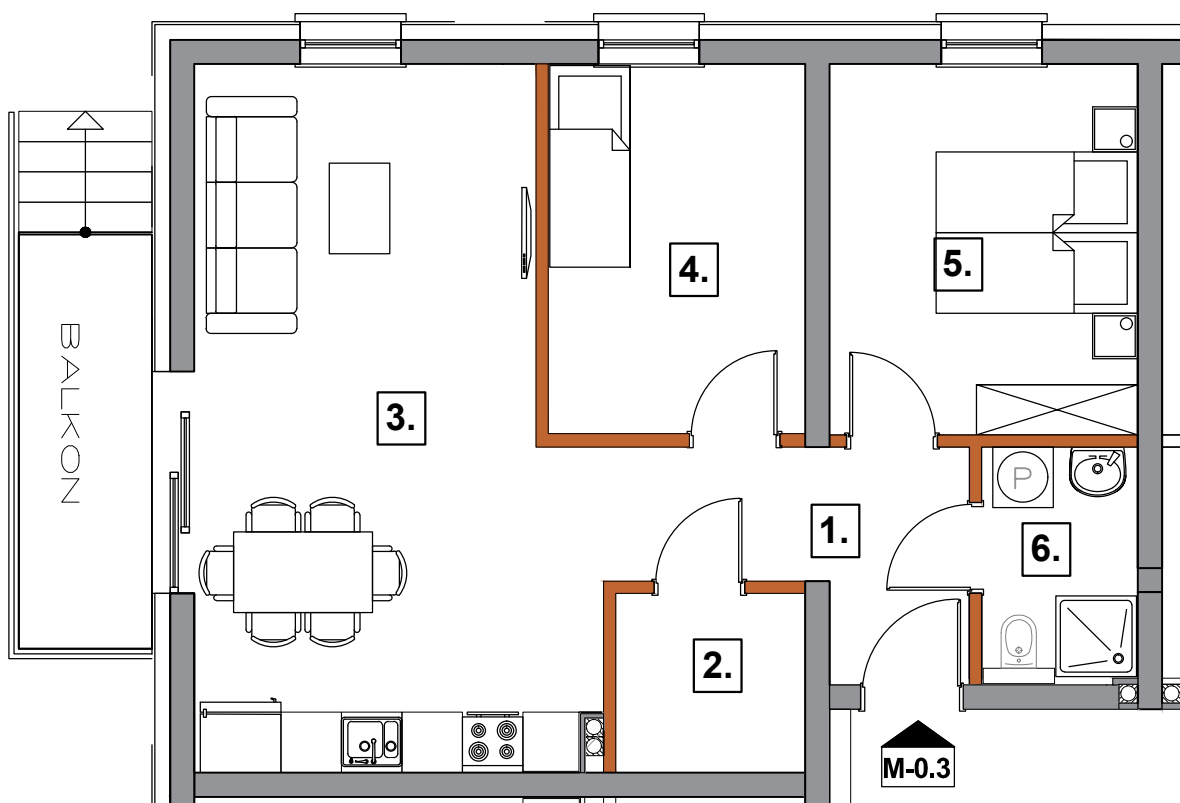

Ogródek o pow. 150 m²*

*Dokładna pow. ogródka po wykonaniu obmiaru powykonawczego

SKALA 1 : 75

58,63 m² M-0.3

Pow. użytkowa	nr	
Przedpokój	1	6,56 m ²
Garderoba	2	3,52 m ²
Salon + aneks kuch.	3	25,09 m ²
Pokój	4	9,16 m ²
Pokój	5	11,06 m ²
Łazienka	6	3,52 m ²
Balkon		5,41 m ²