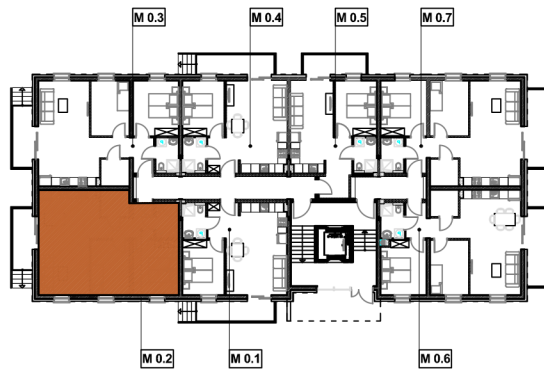

BUDYNEK "1"**PARTER****58,63m² M 0.2****OSIEDLE
PRZY
WITOSA**

0 1 2 3
SKALA 1: 75

58,63 m² M-0.2

Pow. użytkowa

nr

Przedpokój	1	6,56 m ²
Garderoba	2	3,52 m ²
Salon + aneks kuch.	3	25,09 m ²
Pokój	4	9,16 m ²
Pokój	5	11,06 m ²
Łazienka	6	3,52 m ²