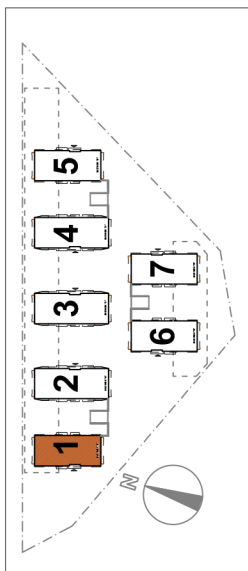

BUDYNEK "1"**PARTER****58,63m² M 0.2****OSIEDLE
PRZY
WITOSA**

0 1 2 3
SKALA 1: 75

58,63 m² M-0.2

Pow. użytkowa

nr

Przedpokój	1	6,56 m ²
Garderoba	2	3,52 m ²
Salon + aneks kuch.	3	25,09 m ²
Pokój	4	9,16 m ²
Pokój	5	11,06 m ²
Łazienka	6	3,52 m ²