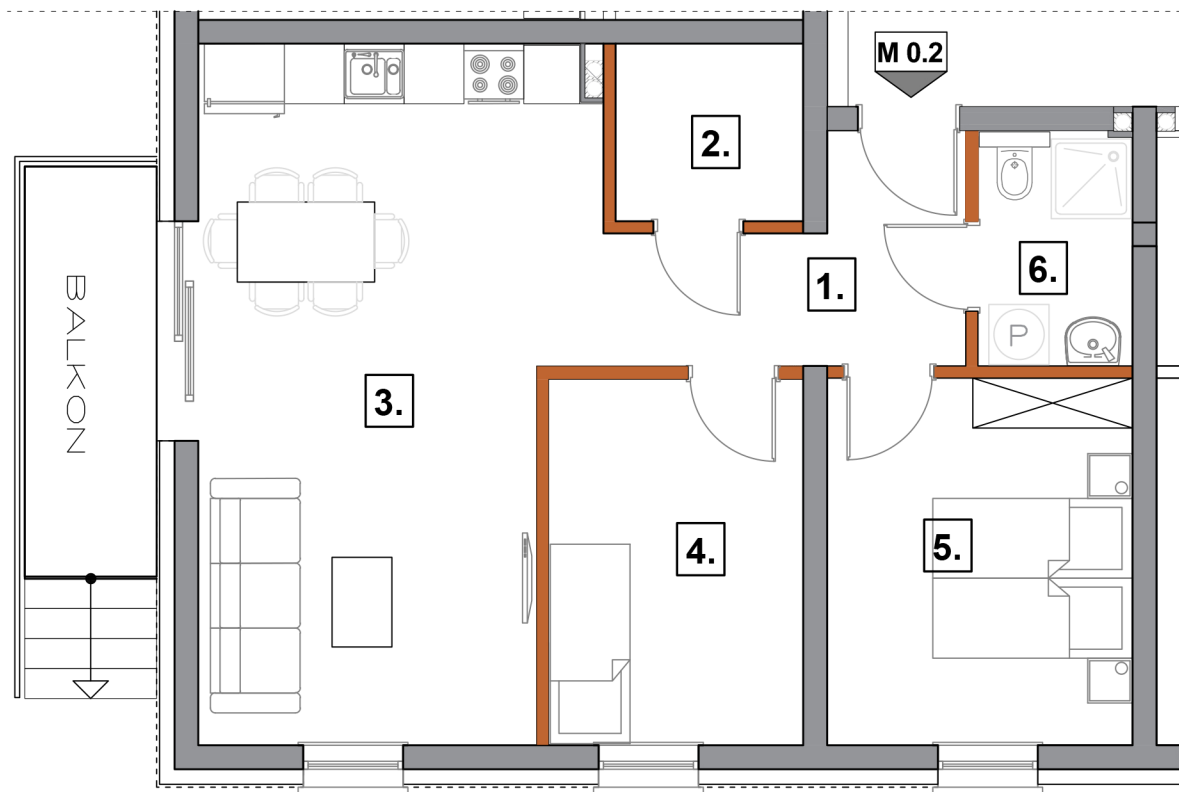

BUDYNEK "1"**PARTER****58,63m² M 0.2****OSIEDLE
PRZY
WITOSA**

0 1 2 3
SKALA 1: 75

58,63 m² M-0.2

Pow. użytkowa

nr

Przedpokój	1	6,56 m ²
Garderoba	2	3,52 m ²
Salon + aneks kuch.	3	25,09 m ²
Pokój	4	9,16 m ²
Pokój	5	11,06 m ²
Łazienka	6	3,52 m ²