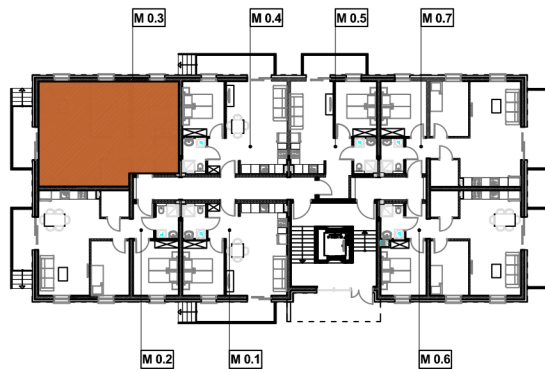

BUDYNEK "1"**PARTER****58,63m² M 0.3****OSIEDLE
PRZY
WITOSA**

0 1 2 3
SKALA 1:75

58,63 m² M-0.3

Pow. użytkowa

nr

Przedpokój	1	6,56 m ²
Garderoba	2	3,52 m ²
Salon + aneks kuch.	3	25,09 m ²
Pokój	4	9,16 m ²
Pokój	5	11,06 m ²
Łazienka	6	3,52 m ²