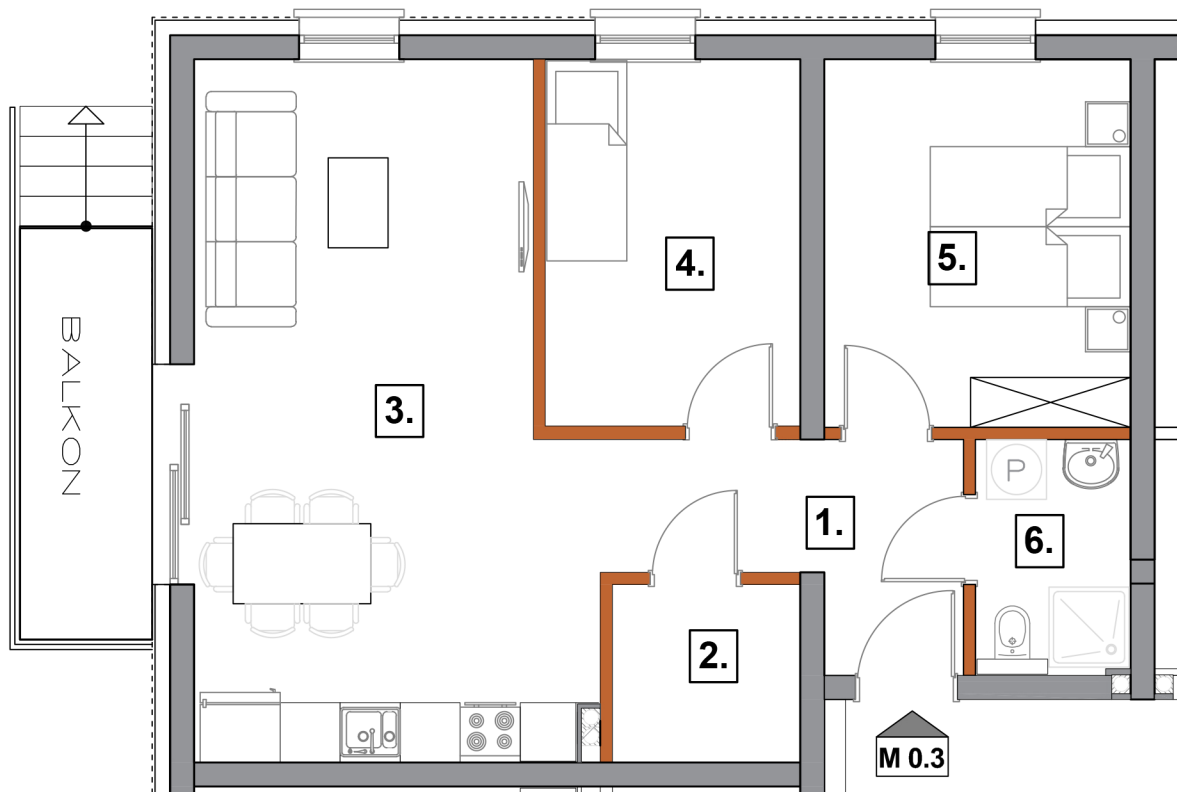

BUDYNEK "1"**PARTER****58,63m² M 0.3****OSIEDLE
PRZY
WITOSA**

0 1 2 3
SKALA 1:75

58,63 m² M-0.3

Pow. użytkowa

nr

Przedpokój	1	6,56 m ²
Garderoba	2	3,52 m ²
Salon + aneks kuch.	3	25,09 m ²
Pokój	4	9,16 m ²
Pokój	5	11,06 m ²
Łazienka	6	3,52 m ²