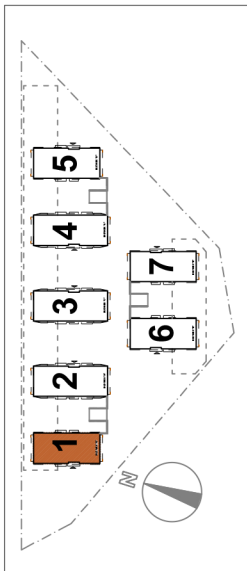

BUDYNEK "1"**PARTER****58,63m² M 0.3****OSIEDLE
PRZY
WITOSA**

0 1 2 3
SKALA 1:75

58,63 m² M-0.3

Pow. użytkowa

nr

Przedpokój	1	6,56 m ²
Garderoba	2	3,52 m ²
Salon + aneks kuch.	3	25,09 m ²
Pokój	4	9,16 m ²
Pokój	5	11,06 m ²
Łazienka	6	3,52 m ²