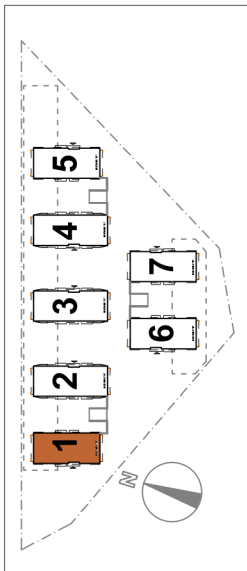

BUDYNEK "1"

PARTER

36,69m² M 0.5

OSIEDLE PRZY WITOSA

SKALA 1:75

36,69 m²

M-0.5

Pow. użytkowa

nr

Przedpokój

1

6,94 m²

Łazienka

2

3,52 m²

Pokój

3

10,07 m²

Salon + aneks kuch.

4

16,16 m²