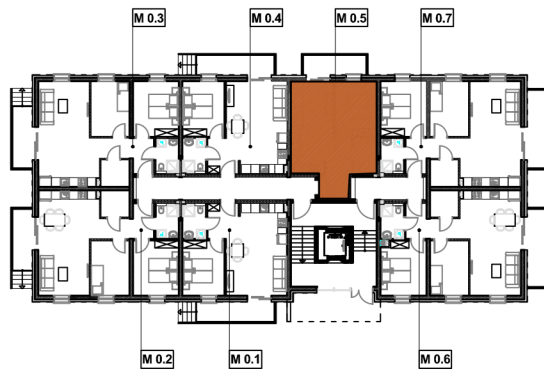

BUDYNEK "1"

PARTER

36,69m² M 0.5

OSIEDLE PRZY WITOSA

SKALA 1:75

36,69 m²

M-0.5

Pow. użytkowa

nr

Przedpokój

1

6,94 m²

Łazienka

2

3,52 m²

Pokój

3

10,07 m²

Salon + aneks kuch.

4

16,16 m²