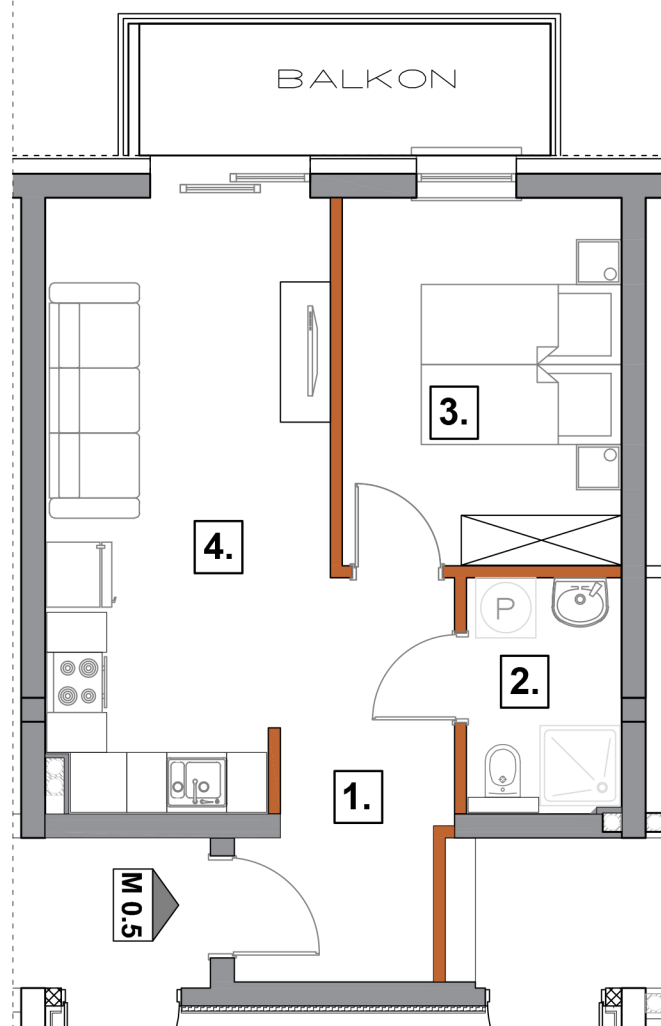

BUDYNEK "1"

PARTER

36,69m² M 0.5

OSIEDLE PRZY WITOSA

SKALA 1:75

36,69 m²

M-0.5

Pow. użytkowa

nr

Przedpokój

1

6,94 m²

Łazienka

2

3,52 m²

Pokój

3

10,07 m²

Salon + aneks kuch.

4

16,16 m²