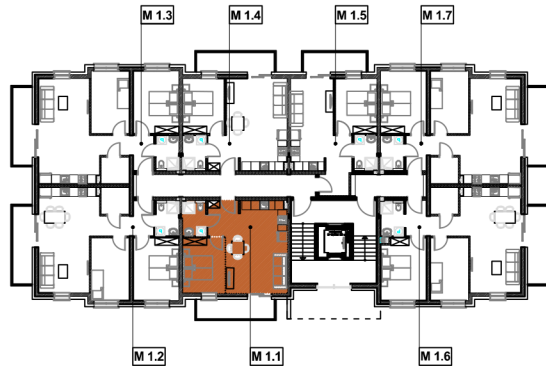

BUDYNEK "1"

PIĘTRO I

40,85m² M 1.1

OSIEDLE PRZY WITOSA

SKALA 1: 75

40,85 m² M-1.1

Pow. użytkowa	nr	
Przedpokój	1	4,15 m ²
Łazienka	2	3,52 m ²
Pokój	3	10,07 m ²
Salon + aneks kuch.	4	23,11 m ²