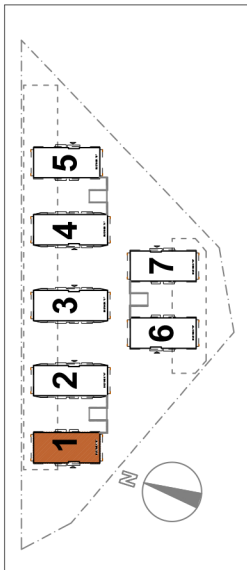

BUDYNEK "1"

PIĘTRO I

40,85m² M 1.1

OSIEDLE PRZY WITOSA

SKALA 1: 75

40,85 m² M-1.1

Pow. użytkowa	nr	
Przedpokój	1	4,15 m ²
Łazienka	2	3,52 m ²
Pokój	3	10,07 m ²
Salon + aneks kuch.	4	23,11 m ²