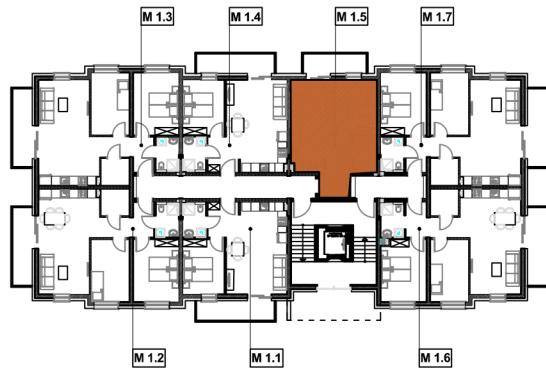

BUDYNEK "1"

PIĘTRO I

36,69m² M 1.5

OSIEDLE PRZY WITOSA

36,69 m ²	M-1.5
Pow. użytkowa	nr
Przedpokój	1 6,94 m ²
Łazienka	2 3,52 m ²
Pokój	3 10,07 m ²
Salon + aneks kuch.	4 16,16 m ²