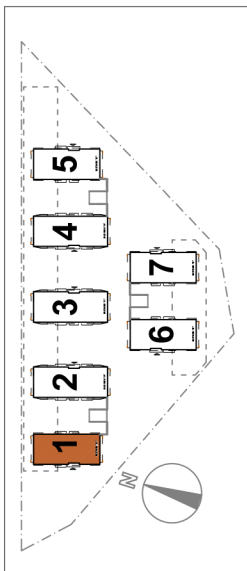

BUDYNEK "1"

PIĘTRO I

36,69m² M 1.5

OSIEDLE PRZY WITOSA

36,69 m ²	M-1.5
Pow. użytkowa	nr
Przedpokój	1 6,94 m ²
Łazienka	2 3,52 m ²
Pokój	3 10,07 m ²
Salon + aneks kuch.	4 16,16 m ²