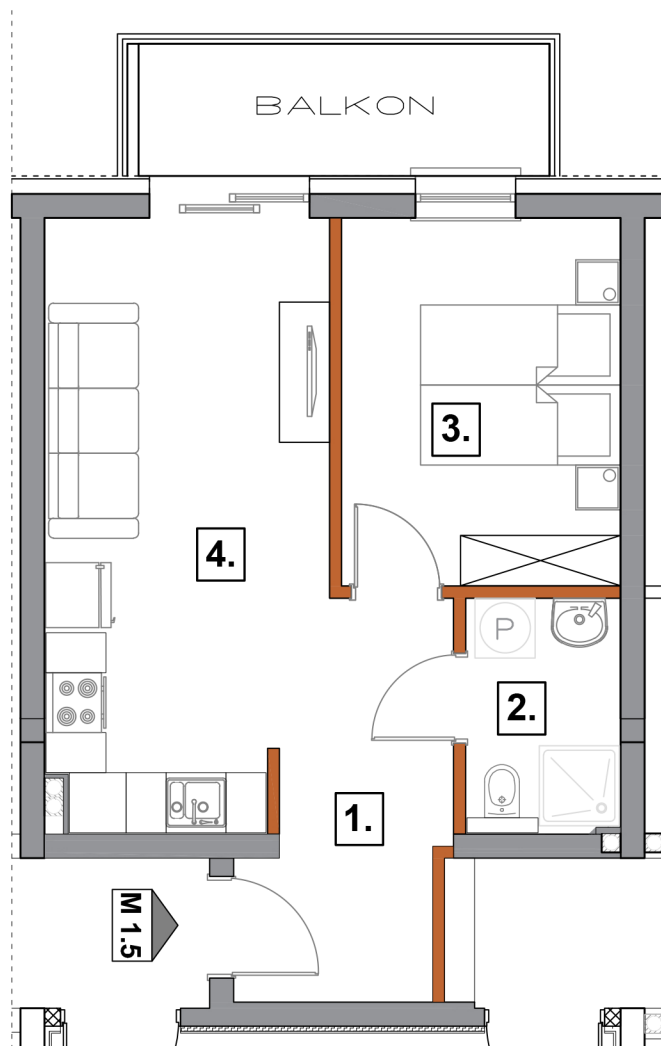

BUDYNEK "1"

PIĘTRO I

36,69m² M 1.5

OSIEDLE PRZY WITOSA

36,69 m ²	M-1.5
Pow. użytkowa	nr
Przedpokój	1 6,94 m ²
Łazienka	2 3,52 m ²
Pokój	3 10,07 m ²
Salon + aneks kuch.	4 16,16 m ²