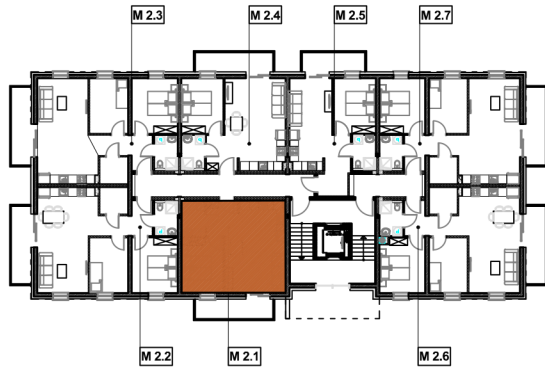

BUDYNEK "1"

PIĘTRO II

40,85m² M 2.1

OSIEDLE PRZY WITOSA

SKALA 1: 75

40,85 m² M-2.1

Pow. użytkowa	nr	
Przedpokój	1	4,15 m ²
Łazienka	2	3,52 m ²
Pokój	3	10,07 m ²
Salon + aneks kuch.	4	23,11 m ²