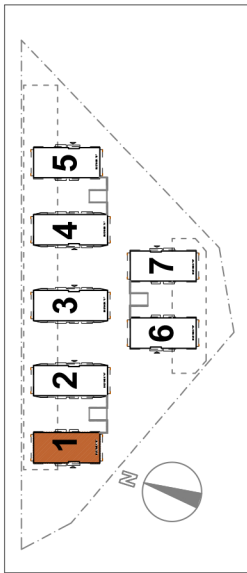

BUDYNEK "1"

PIĘTRO II

40,85m² M 2.1

OSIEDLE PRZY WITOSA

SKALA 1: 75

40,85 m² M-2.1

Pow. użytkowa	nr	
Przedpokój	1	4,15 m ²
Łazienka	2	3,52 m ²
Pokój	3	10,07 m ²
Salon + aneks kuch.	4	23,11 m ²