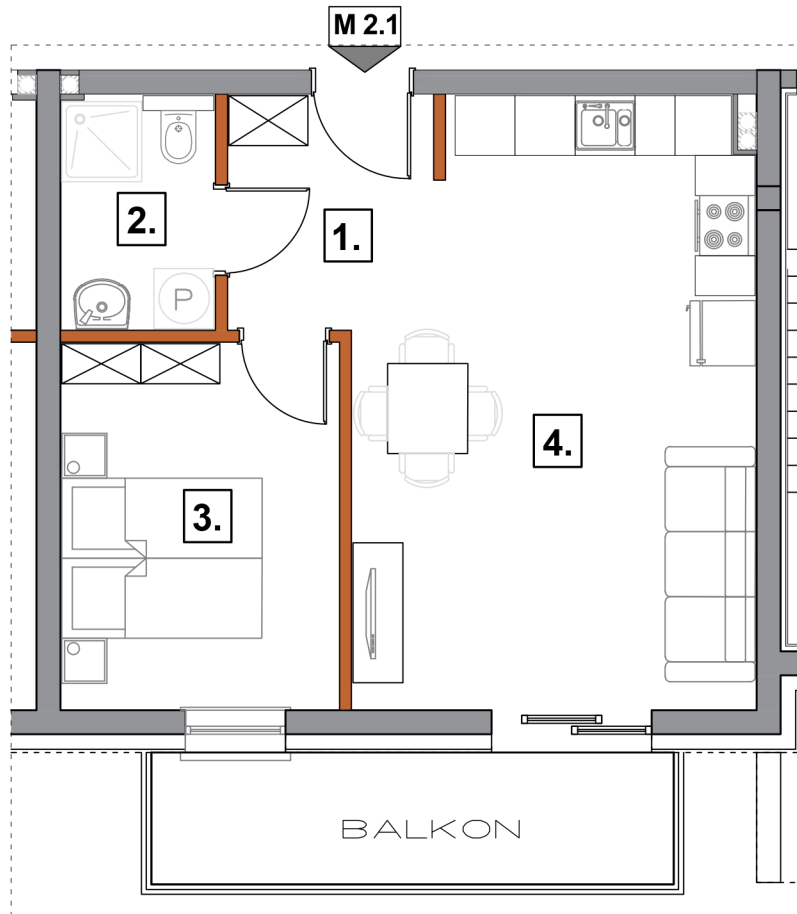

BUDYNEK "1"

PIĘTRO II

40,85m² M 2.1

OSIEDLE PRZY WITOSA

SKALA 1: 75

40,85 m² M-2.1

Pow. użytkowa	nr	
Przedpokój	1	4,15 m ²
Łazienka	2	3,52 m ²
Pokój	3	10,07 m ²
Salon + aneks kuch.	4	23,11 m ²