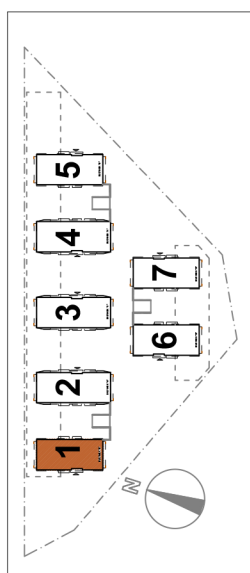

BUDYNEK "1"**PIĘTRO II****58,61m² M 2.7****OSIEDLE
PRZY
WITOSA**

0 1 2 3
SKALA 1:75

58,61 m² **M-2.7**
Pow. użytkowa nr

Przedpokój	1	6,54 m ²
Łazienka	2	3,52 m ²
Pokój	3	11,06 m ²
Pokój	4	9,16 m ²
Salon + aneks kuch.	5	25,09 m ²
Garderoba	6	3,24 m ²