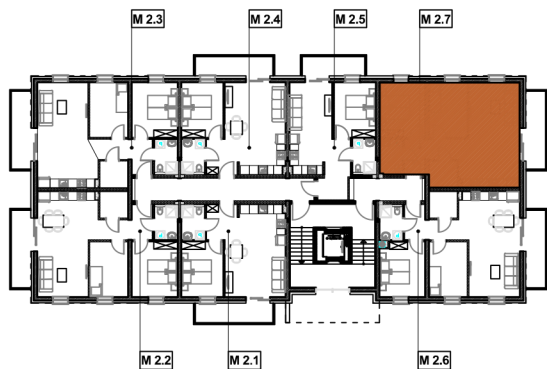

BUDYNEK "1"**PIĘTRO II****58,61m² M 2.7****OSIEDLE
PRZY
WITOSA**

0 1 2 3
SKALA 1:75

58,61 m² **M-2.7**
Pow. użytkowa nr

Przedpokój	1	6,54 m ²
Łazienka	2	3,52 m ²
Pokój	3	11,06 m ²
Pokój	4	9,16 m ²
Salon + aneks kuch.	5	25,09 m ²
Garderoba	6	3,24 m ²