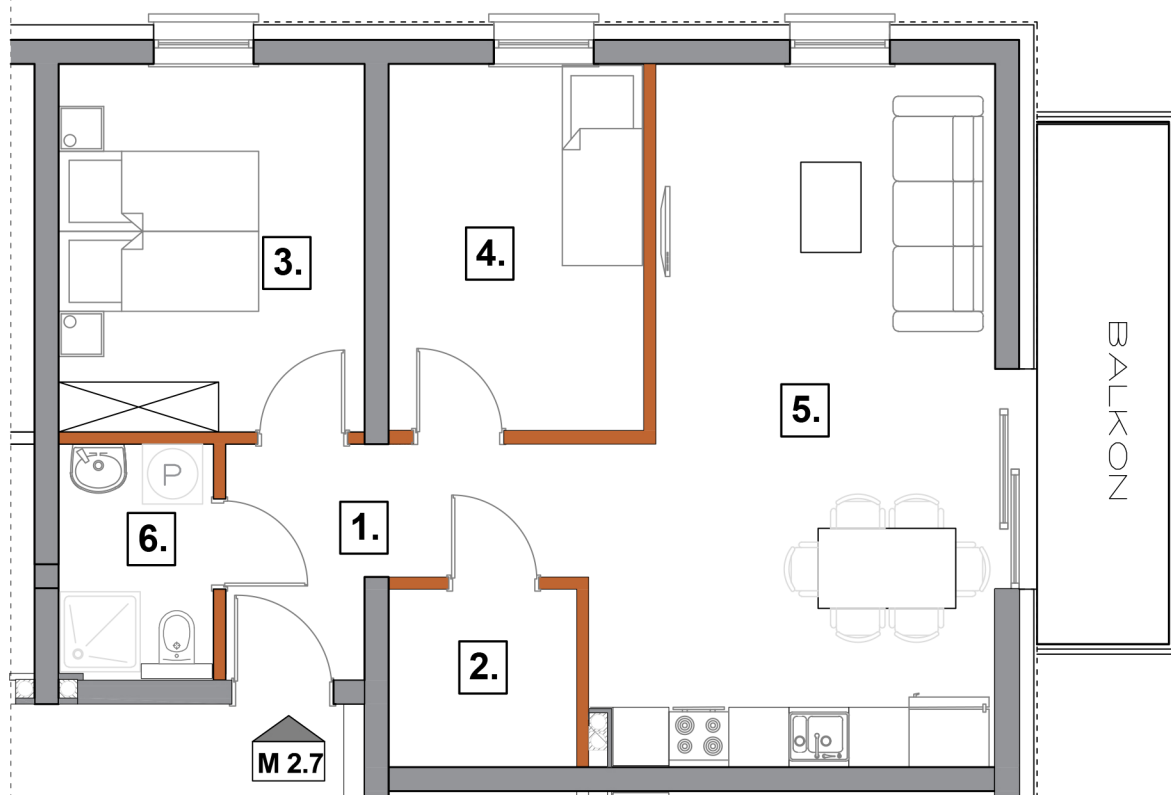

BUDYNEK "1"**PIĘTRO II****58,61m² M 2.7****OSIEDLE
PRZY
WITOSA**

0 1 2 3
SKALA 1:75

58,61 m² **M-2.7**
Pow. użytkowa nr

Przedpokój	1	6,54 m ²
Łazienka	2	3,52 m ²
Pokój	3	11,06 m ²
Pokój	4	9,16 m ²
Salon + aneks kuch.	5	25,09 m ²
Garderoba	6	3,24 m ²