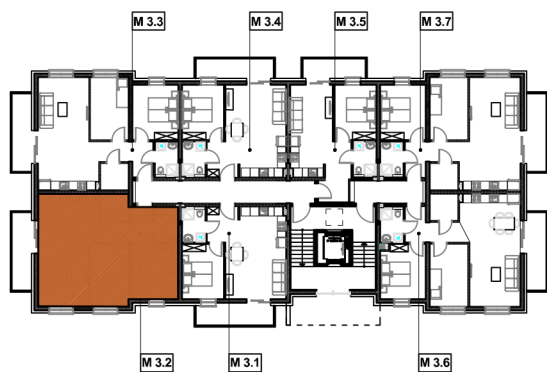

BUDYNEK "1"**PIĘTRO III****61,57m² M 3.2****OSIEDLE
PRZY
WITOSA**

0 1 2 3

SKALA 1:75

61,57 m² M-3.2

Pow. użytkowa

nr

Przedpokój	1	6,56 m ²
Garderoba	2	3,24 m ²
Salon + aneks kuch.	3	26,77 m ²
Pokój	4	10,42 m ²
Pokój	5	11,06 m ²
Łazienka	6	3,52 m ²