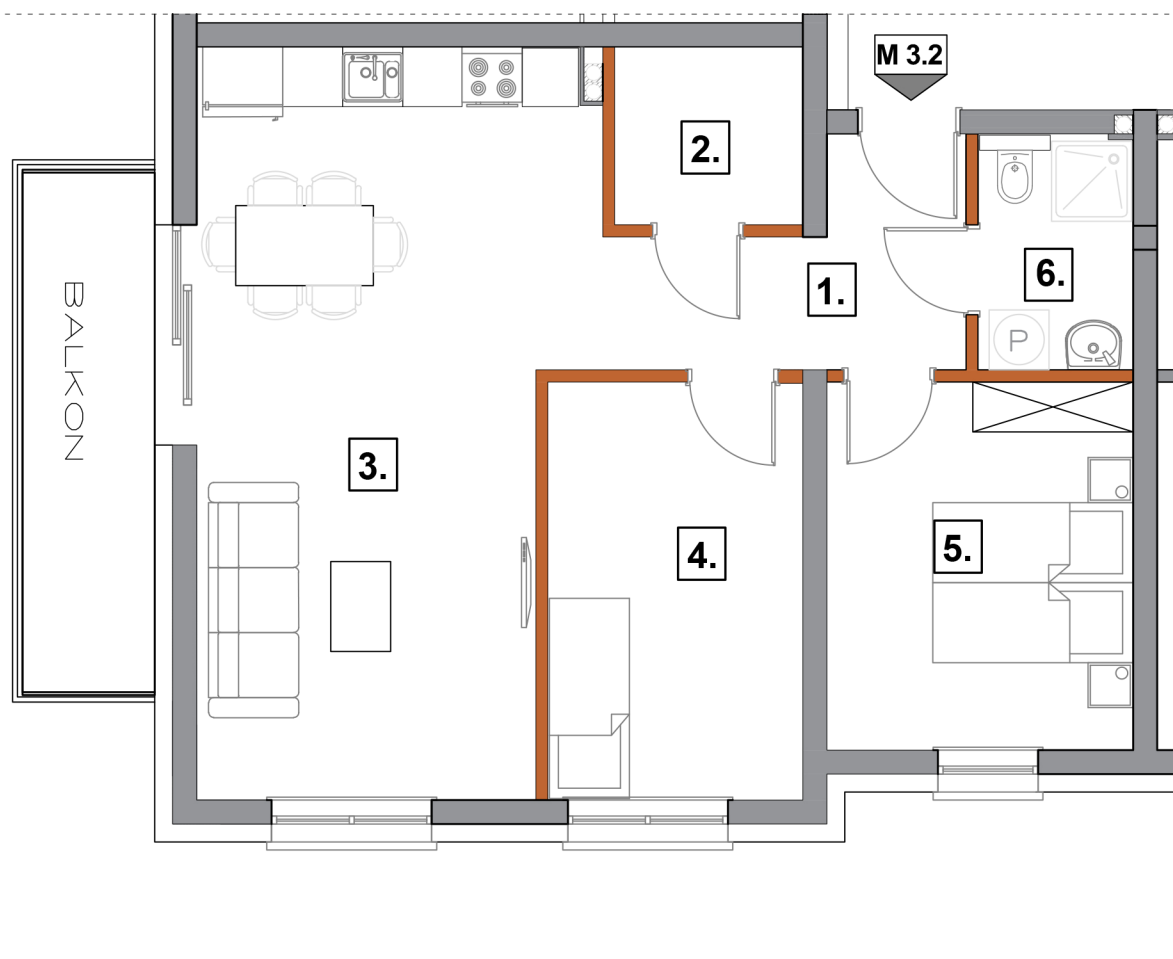

BUDYNEK "1"**PIĘTRO III****61,57m² M 3.2****OSIEDLE
PRZY
WITOSA**

0 1 2 3

SKALA 1:75

61,57 m² M-3.2

Pow. użytkowa

nr

Przedpokój	1	6,56 m ²
Garderoba	2	3,24 m ²
Salon + aneks kuch.	3	26,77 m ²
Pokój	4	10,42 m ²
Pokój	5	11,06 m ²
Łazienka	6	3,52 m ²