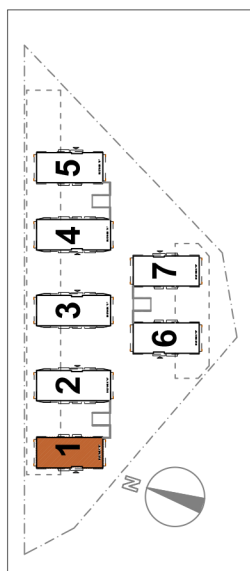

BUDYNEK "1"**PIĘTRO III****61,57m² M 3.2****OSIEDLE
PRZY
WITOSA**

0 1 2 3

SKALA 1:75

61,57 m² M-3.2

Pow. użytkowa

nr

Przedpokój	1	6,56 m ²
Garderoba	2	3,24 m ²
Salon + aneks kuch.	3	26,77 m ²
Pokój	4	10,42 m ²
Pokój	5	11,06 m ²
Łazienka	6	3,52 m ²