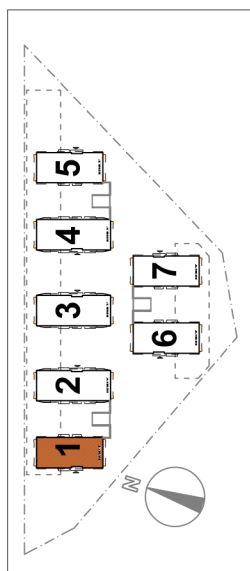

BUDYNEK "1"**PIĘTRO III****61,57m² M 3.3****OSIEDLE
PRZY
WITOSA**

0 1 2 3

SKALA 1:75

61,57 m² M-3.3

Pow. użytkowa

nr

Przedpokój 1 6,56 m²Garderoba 2 3,24 m²Salon + aneks kuch. 3 26,77 m²Pokój 4 10,42 m²Pokój 5 11,06 m²Łazienka 6 3,52 m²