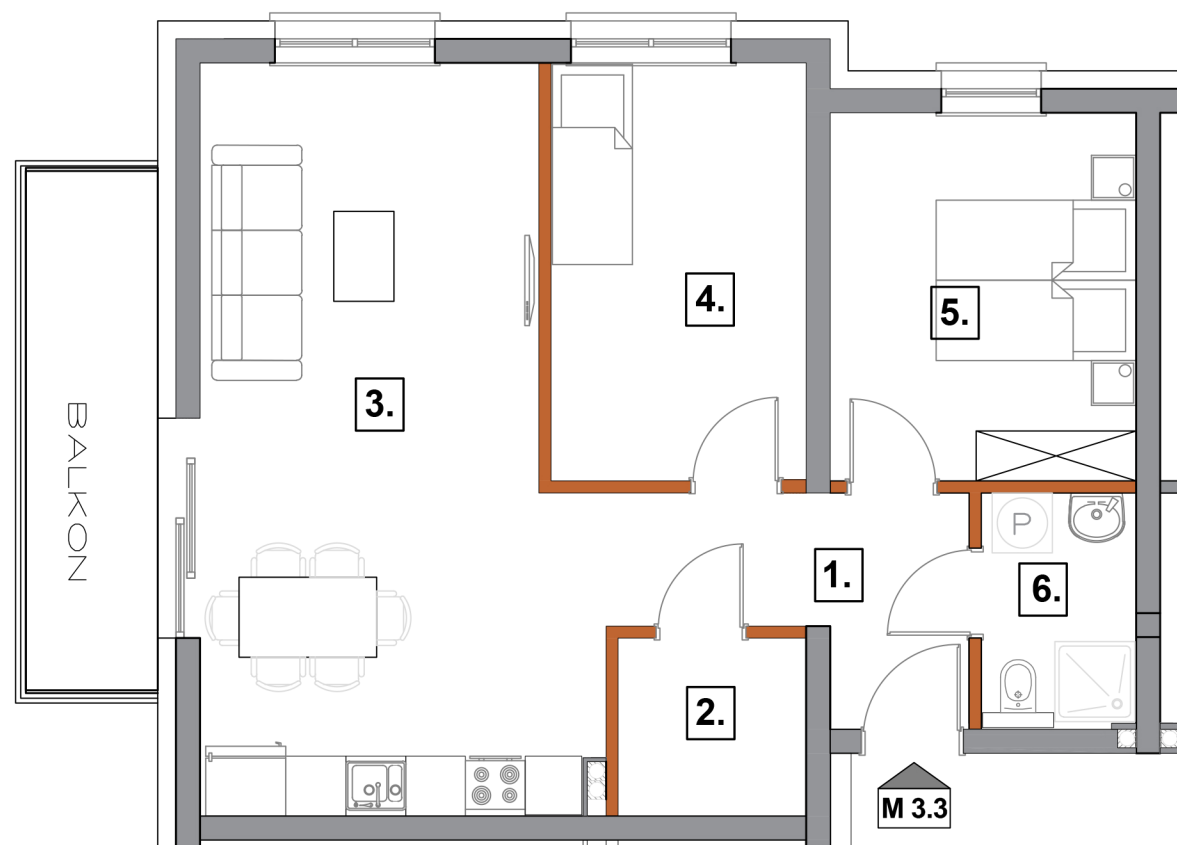

BUDYNEK "1"**PIĘTRO III****61,57m² M 3.3****OSIEDLE
PRZY
WITOSA**

0 1 2 3

SKALA 1:75

61,57 m² M-3.3

Pow. użytkowa

nr

Przedpokój 1 6,56 m²Garderoba 2 3,24 m²Salon + aneks kuch. 3 26,77 m²Pokój 4 10,42 m²Pokój 5 11,06 m²Łazienka 6 3,52 m²