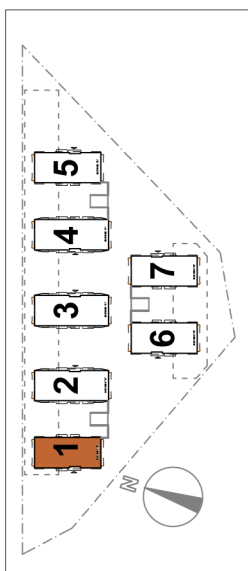

BUDYNEK "1"**PIĘTRO III****40,85m² M 3.4****OSIEDLE
PRZY
WITOSA**

SKALA 1: 75

40,85 m² M-3.4

Pow. użytkowa	nr	
Przedpokój	1	4,15 m ²
Łazienka	2	3,52 m ²
Pokój	3	10,07 m ²
Salon + aneks kuch.	4	23,11 m ²