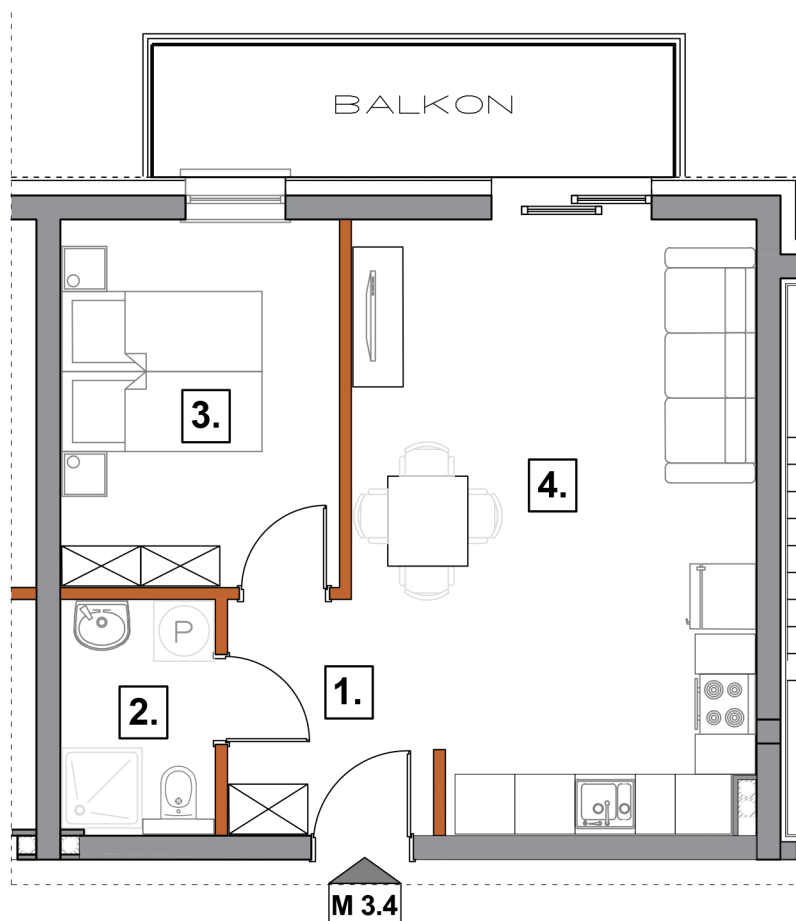

BUDYNEK "1"**PIĘTRO III****40,85m² M 3.4****OSIEDLE
PRZY
WITOSA**

SKALA 1: 75

40,85 m² M-3.4

Pow. użytkowa	nr	
Przedpokój	1	4,15 m ²
Łazienka	2	3,52 m ²
Pokój	3	10,07 m ²
Salon + aneks kuch.	4	23,11 m ²