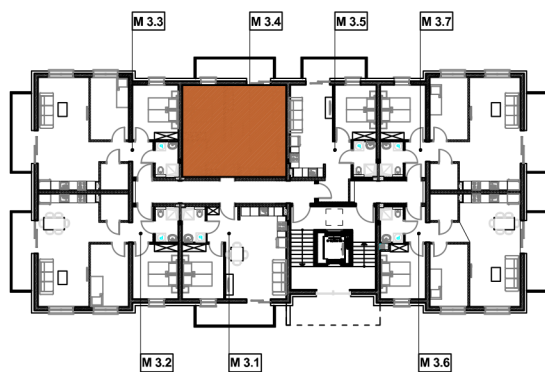

BUDYNEK "1"**PIĘTRO III****40,85m² M 3.4****OSIEDLE
PRZY
WITOSA**

SKALA 1: 75

40,85 m² M-3.4

Pow. użytkowa	nr	
Przedpokój	1	4,15 m ²
Łazienka	2	3,52 m ²
Pokój	3	10,07 m ²
Salon + aneks kuch.	4	23,11 m ²